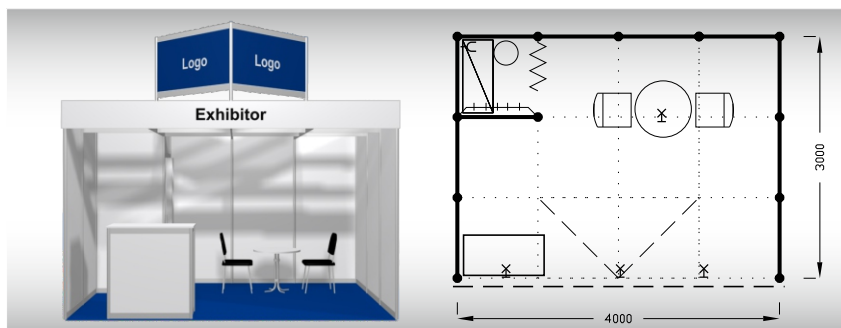

Speciální nabídka balíčků - na veletrh jedním podpisem

Veletrhy Brno, a.s.
Výstaviště 405/1
603 00 Brno
Tel.: +420 541 152 518
+420 724 852 975
E-mail: jnedomova@bv.v.cz
www.bv.v.cz/expozice

8. - 11. 10. 2024, Brno - Výstaviště, www.bv.v.cz/msv

**Výrazná sleva při podání
příhlášky do 31. 3. 2024**

B2
12 m²

Typová expozice - TYP B2, 4 x 3 m, celková cena do 31. 3. 2024 Kč 91 040,- + DPH po 31. 3. 2024 Kč 95 840,- + DPH

Cena zahrnuje: výstavní plochu 12 m², registrační poplatek, technický poplatek, výstavbu expozice a vybavení dle uvedeného soupisu, základní grafiku na límeček expozice (nápis do 15 písmen), koberec, přívod elektřiny do 3,6 kW a revize, denní úklid expozice, uvedení základních údajů ve veletržním katalogu a v elektronickém informačním systému, 2 ks montážních/demontážních průkazů, 2 ks vystavovatelských průkazů.

Vybavení expozice:

- 1x stůl kulatý 70 cm
- 2x židle Bystřice
- 1x informační pult
- 1x věšáková lišta
- 1x odpadkový koš
- 4x kloubové svítidlo
- 1x zásuvka 220 V
- polep panelů a límeček za úhradu

E2
12 m²

Typová expozice - TYP E2, 4 x 3 m, celková cena 31. 3. 2024 Kč 94 150,- + DPH po 31. 3. 2024 Kč 98 950,- + DPH

Cena zahrnuje: výstavní plochu 12 m², registrační poplatek, technický poplatek, výstavbu expozice a vybavení dle uvedeného soupisu, základní grafiku na límeček expozice (nápis do 15 písmen), koberec, přívod elektřiny do 3,6 kW a revize, denní úklid expozice, uvedení základních údajů ve veletržním katalogu a v elektronickém informačním systému, 2 ks montážních/demontážních průkazů, 2 ks vystavovatelských průkazů.

Vybavení expozice: