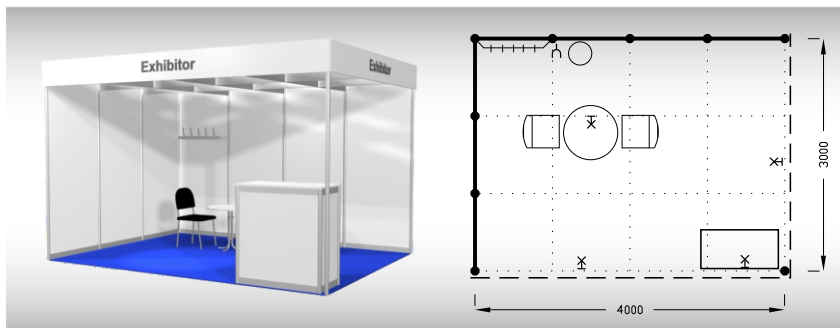

Vybavení expozice:

- 1x stůl 70 cm bílý
- 2x židle Bystřice
- 1x informační pult
- 1x věšáková lišta
- 1x odpadkový koš
- 4x kloubové svítidlo
- 1x zásuvka 220 V

R3
15 m²

Typová expozice - TYP R3, 5 x 3 m, celková cena do 31. 3. 2024 Kč 134 390,- + DPH po 31. 3. 2024 Kč 142 190,- + DPH

Cena zahrnuje: výstavní plochu 15 m², registrační poplatek, technický poplatek, výstavbu expozice a vybavení dle uvedeného soupisu, základní grafiku na límeček expozice (nápis do 15 písmen), koberec, přívod elektriny do 3,6 kW a revize, denní úklid expozice, uvedení základních údajů ve veletržním katalogu a v elektronickém informačním systému, 2 ks montážních/demontážních průkazů, 2 ks vystavovatelských průkazů.