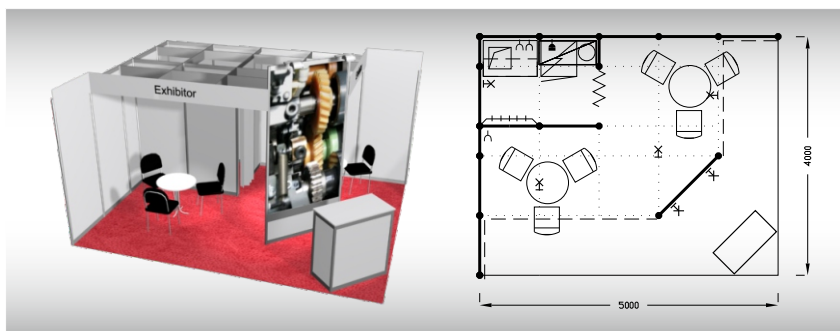

Typová expozice - TYP R6, 5 x 4 m, celková cena do 31. 3. 2024 Kč 187 760,- + DPH po 31. 3. 2024 Kč 198 150,- + DPH

Cena zahrnuje: výstavní plochu 20 m², registrační poplatek, technický poplatek, výstavbu expozice a vybavení dle uvedeného soupisu, základní grafiku na límeček expozice (nápis do 30 písmen), koberec, přívod elektriny do 6,9 kW a revize, denní úklid expozice, uvedení základních údajů ve veletržním katalogu a v elektronickém informačním systému, 2 ks montážních/demontážních průkazů, 2 ks vystavovatelských průkazů, přívod a odpad vody.