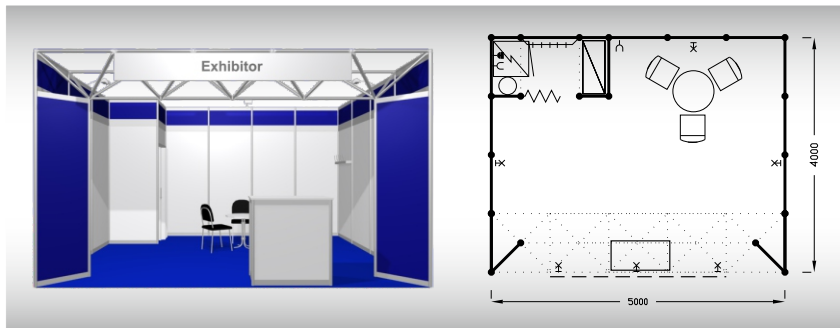

Speciální nabídka balíčků - na veletrh jedním podpisem

B 4

Veletrhy Brno, a.s.
Výstaviště 405/1
603 00 Brno
Tel.: +420 541 152 518
+420 724 852 975
E-mail: jnedomova@bv.v.cz
www.bvv.cz/expozice

MSV 2024

IMT 2024

8. - 11. 10. 2024, Brno - Výstaviště, www.bvv.cz/msv

**Výrazná sleva při podání
příhlásky do 31. 3. 2024**

B4
20 m²

Typová expozice - TYP B4, 5 x 4 m, celková cena do 31. 3. 2024 Kč 142 300,- + DPH po 31. 3. 2024 Kč 150 250,- + DPH

Cena zahrnuje: výstavní plochu 20 m², registrační poplatek, technický poplatek, výstavbu expozice a vybavení dle uvedeného soupisu, základní grafiku na límeček expozice (nápis do 15 písmen), koberec, přívod elektriny do 3,6 kW a revize, denní úklid expozice, uvedení základních údajů ve veletržním katalogu a v elektronickém informačním systému, 2 ks montážních/demontážních průkazů, 2 ks vystavovatelských průkazů.

Vybavení expozice:

- 2x stůl kulatý 70 cm
- 6x židle Bystřice
- 1x informační pult
- 1x věšáková lišta
- 1x odpadkový koš
- 6x kloubové svítidlo
- 2x zásuvka 220 V
- 1x poutač - 2x plocha pro grafiku 136 x 67 cm (grafika za úhradu)
- polep panelů a límeček za úhradu

E4
20 m²

Typová expozice - TYP E4, 5 x 4 m, celková cena do 31. 3. 2024 Kč 143 700,- + DPH po 31. 3. 2024 Kč 151 690,- + DPH

Cena zahrnuje: výstavní plochu 20 m², registrační poplatek, technický poplatek, výstavbu expozice a vybavení dle uvedeného soupisu, základní grafiku na límeček expozice (nápis do 15 písmen), koberec, přívod elektriny do 3,6 kW a revize, denní úklid expozice, uvedení základních údajů ve veletržním katalogu a v elektronickém informačním systému, 2 ks montážních/demontážních průkazů, 2 ks vystavovatelských průkazů.

Vybavení expozice: