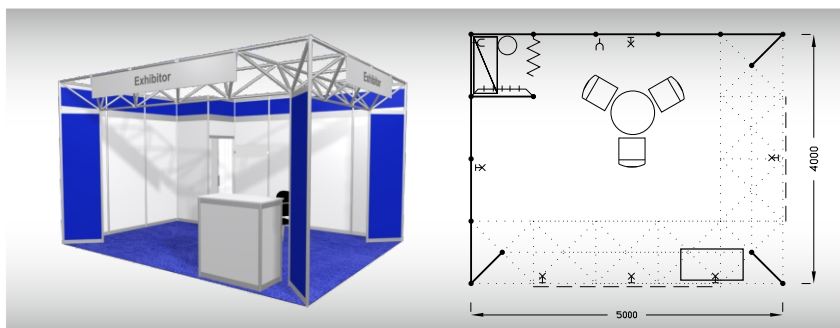

Typová expozice - TYP R5, 5 x 4 m, celková cena do 31. 3. 2024 Kč 174 520,- + DPH po 31. 3. 2024 Kč 184 910,- + DPH

Cena zahrnuje: výstavní plochu 20 m², registrační poplatek, technický poplatek, výstavbu expozice a vybavení dle uvedeného soupisu, základní grafiku na límeček expozice (nápis do 30 písmen), koberec, přívod elektriny do 3,6 kW a revize, denní úklid expozice, uvedení základních údajů ve veletržním katalogu a v elektronickém informačním systému, 2 ks montážních/demontážních průkazů, 2 ks vystavovatelských průkazů.