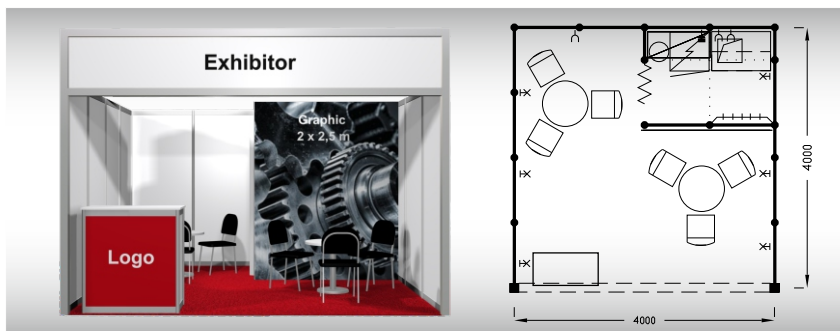

Typová expozice - TYP Ex3, 4 x 4 m, celková cena do 31. 3. 2024 Kč 141 580,- + DPH po 31. 3. 2024 Kč 147 980,- + DPH

Cena zahrnuje: výstavní plochu 16 m², registrační poplatek, technický poplatek, výstavbu expozice a vybavení dle uvedeného soupisu, základní grafiku na límeček expozice (nápis do 15 písmen), koberec, přívod elektřiny do 6,9 kW a revize, denní úklid expozice, uvedení základních údajů ve veletržním katalogu a v elektronickém informačním systému, 2 ks montážních/demontážních průkazů, 3 ks vystavovatelských průkazů, 1x volný vjezd, přívod a odpad vody.