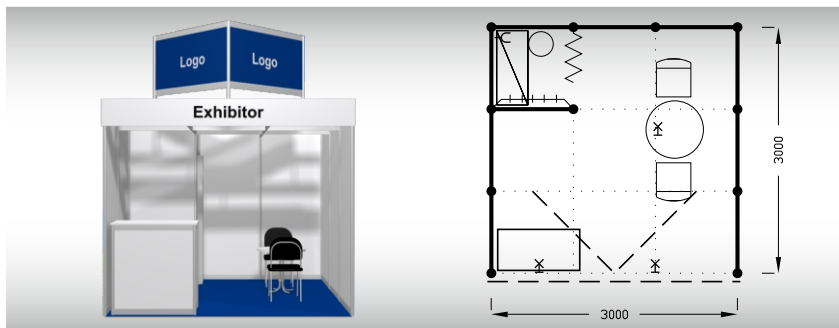

Speciální nabídka balíčků - na veletrh jedním podpisem

B 1

Veletrhy Brno, a.s.
Výstaviště 405/1
603 00 Brno
Tel.: +420 541 152 518
+420 724 852 975
E-mail: jnedomova@bvvcz
www.bvvcz/expozice

MSV 2024

IMT 2024

8. - 11. 10. 2024, Brno - Výstaviště, www.bvvcz/msv

**Výrazná sleva při podání
příhlášky do 31. 3. 2024**

B1
9 m²

Typová expozice - TYP B1, 3 x 3 m, celková cena do 31. 3. 2024 Kč 73 450,- + DPH po 31. 3. 2024 Kč 77 050,- + DPH

Cena zahrnuje: výstavní plochu 9 m², registrační poplatek, technický poplatek, výstavbu expozice a vybavení dle uvedeného soupisu, základní grafiku na límeček expozice (nápis do 15 písmen), koberec, přívod elektriny do 3,6 kW a revize, denní úklid expozice, uvedení základních údajů ve veletržním katalogu a v elektronickém informačním systému, 2 ks montážních/demontážních průkazů, 2 ks vystavovatelských průkazů.

Vybavení expozice:

- 1x stůl kulatý 70 cm
- 2x židle Bystřice
- 1x informační pult
- 1x věšáková lišta
- 1x odpadkový koš
- 3x kloubové svítidlo
- 1x zásuvka 220 V
- polep panelů a límeček za úhradu

E1
9 m²

Typová expozice - TYP E1, 3 x 3 m, celková cena do 31. 3. 2024 Kč 75 630,- + DPH po 31. 3. 2024 Kč 79 230,- + DPH

Cena zahrnuje: výstavní plochu 9 m², registrační poplatek, technický poplatek, výstavbu expozice a vybavení dle uvedeného soupisu, základní grafiku na límeček expozice (nápis do 15 písmen), koberec, přívod elektriny do 3,6 kW a revize, denní úklid expozice, uvedení základních údajů ve veletržním katalogu a v elektronickém informačním systému, 2 ks montážních/demontážních průkazů, 2 ks vystavovatelských průkazů.

Vybavení expozice: