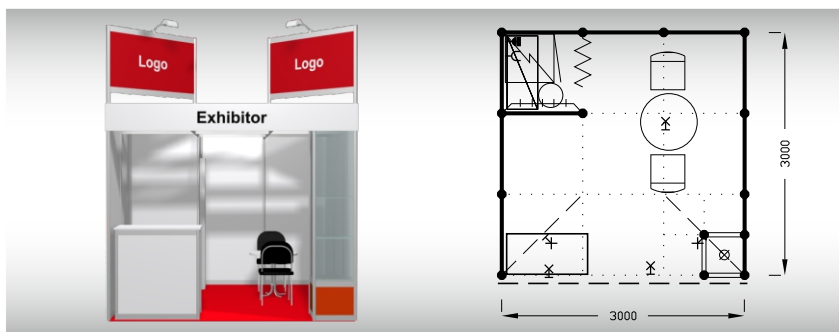

Typová expozice - TYP Ex1, 3 x 3 m, celková cena do 31. 3. 2024 Kč 78 500,- + DPH po 31. 3. 2024 Kč 82 100,- + DPH

Cena zahrnuje: výstavní plochu 9 m², registrační poplatek, technický poplatek, výstavbu expozice a vybavení dle uvedeného soupisu, základní grafiku na límeček expozice (nápis do 15 písmen), koberec, přívod elektriny do 3,6 kW a revize, denní úklid expozice, uvedení základních údajů ve veletržním katalogu a v elektronickém informačním systému, 2 ks montážních/demontážních průkazů, 3 ks vystavovatelských průkazů, 1x volný vjezd.