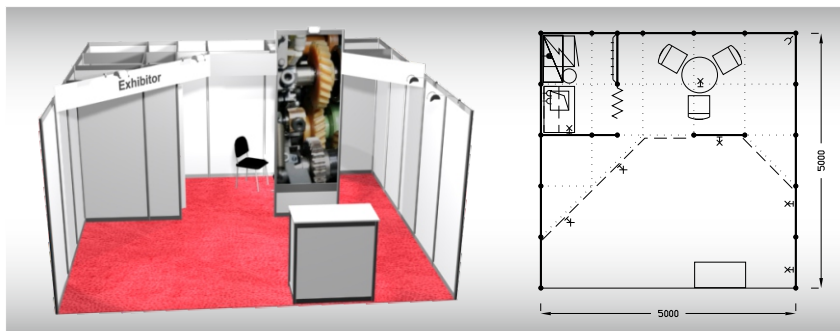

Typová expozice - TYP Ex4, 5 x 5 m, celková cena do 31. 3. 2024 Kč 182 800,- + DPH po 31. 3. 2024 Kč 192 790,- + DPH

Cena zahrnuje: výstavní plochu 25 m², registrační poplatek, technický poplatek, výstavbu expozice a vybavení dle uvedeného soupisu, základní grafiku na límeček expozice (nápis do 15 písmen), koberec, přívod elektriny do 6,9 kW a revize, denní úklid expozice, uvedení základních údajů ve veletržním katalogu a v elektronickém informačním systému, 2 ks montážních/demontážních průkazů, 3 ks vystavovatelských průkazů, 1x volný vjezd, přívod a odpad vody.