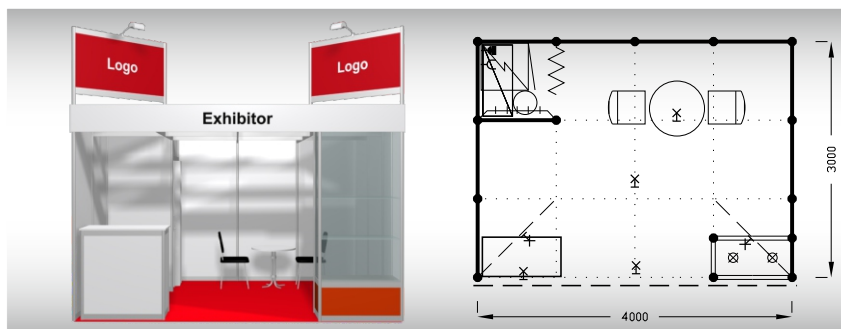

Typová expozice - TYP Ex2, 4 x 3 m, celková cena do 31. 3. 2024 Kč 96 700,- + DPH po 31. 3. 2024 Kč 101 500,- + DPH

Cena zahrnuje: výstavní plochu 12 m², registrační poplatek, technický poplatek, výstavbu expozice a vybavení dle uvedeného soupisu, základní grafiku na límeček expozice (nápis do 15 písmen), koberec, přívod elektřiny do 3,6 kW a revize, denní úklid expozice, uvedení základních údajů ve veletržním katalogu a v elektronickém informačním systému, 2 ks montážních/demontážních průkazů, 3 ks vystavovatelských průkazů, 1x volný vjezd.