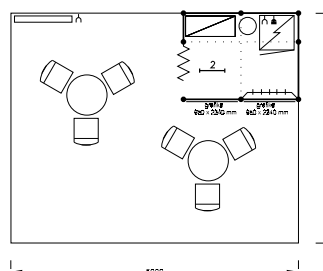

Vystavovatelský balíček - Typ DIGI 03, 5 x 4 m, celková cena Kč 164 493,- + DPH

Cena zahrnuje:

- výstavní plochu 20 m²
- **Meeting point:** místo k sezení (2x jednací stůl, 6 míst k sezení), banner 1 x 2,5 m - prosvětlená Octalumina, zázemí 2x1 m (regál, lednice, věšáková lišta, koš, 24h el. zásuvka, el. zásuvka, osvětlení) koberec 20 m² - jednotná barva bez možnosti změny, denní úklid, prostor pro grafiku 2x2,5 m (na stěně zázemí)
- **PR podpora**
- **prezentace na DigiStage**
- registrační poplatek, technický poplatek
- uvedení základních údajů ve veletržním katalogu a v elektronickém informačním systému
- 2 ks montážních/demontážních průkazů,
- 2 ks vystavovatelských průkazů