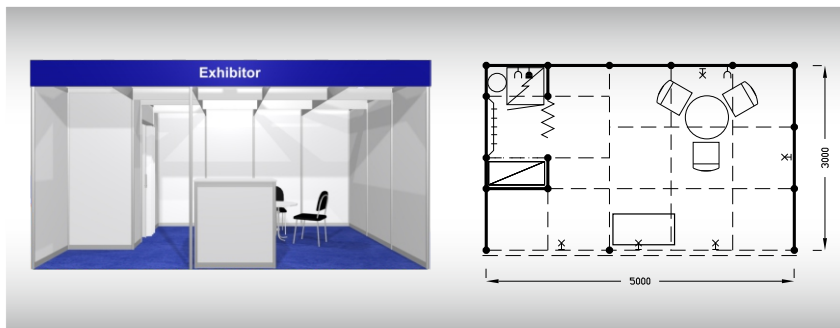

Speciální nabídka balíčků - na veletrh jedním podpisem

B 3

Veletrhy Brno, a.s.
Výstaviště 405/1
603 00 Brno
Tel.: +420 541 152 518
+420 724 852 975
E-mail: jnedomova@bv.v.cz
www.bvv.cz/expozice

MSV 2024

IMT 2024

8. - 11. 10. 2024, Brno - Výstaviště, www.bvv.cz/msv

**Výrazná sleva při podání
příhlášky do 31. 3. 2024**

B3
16 m²

Typová expozice - TYP B3, 4 x 4 m, celková cena do 31. 3. 2024 Kč 117 400,- + DPH po 31. 3. 2024 Kč 123 800,- + DPH

Cena zahrnuje: výstavní plochu 16 m², registrační poplatek, technický poplatek, výstavbu expozice a vybavení dle uvedeného soupisu, základní grafiku na límeček expozice (nápis do 15 písmen), koberec, přívod elektřiny do 3,6 kW a revize, denní úklid expozice, uvedení základních údajů ve veletržním katalogu a v elektronickém informačním systému, 2 ks montážních/demontážních průkazů, 2 ks vystavovatelských průkazů.

Vybavení expozice:

- 1x stůl kulatý 70 cm
- 3x židle Bystřice
- 1x informační pult
- 1x věšáková lišta
- 1x odpadkový koš
- 5x kloubové svítidlo
- 2x zásuvka 220 V
- 1x poutač - 2x plocha pro grafiku
  136 x 67 cm (grafika za úhradu)
- polep panelů a límeček za úhradu

E3
15 m²

Typová expozice - TYP E3, 5 x 3 m, celková cena do 31. 3. 2024 Kč 113 580,- + DPH po 31. 3. 2024 Kč 119 570,- + DPH

Cena zahrnuje: výstavní plochu 15 m², registrační poplatek, technický poplatek, výstavbu expozice a vybavení dle uvedeného soupisu, základní grafiku na límeček expozice (nápis do 15 písmen), koberec, přívod elektřiny do 3,6 kW a revize, denní úklid expozice, uvedení základních údajů ve veletržním katalogu a v elektronickém informačním systému, 2 ks montážních/demontážních průkazů, 2 ks vystavovatelských průkazů.

Vybavení expozice: