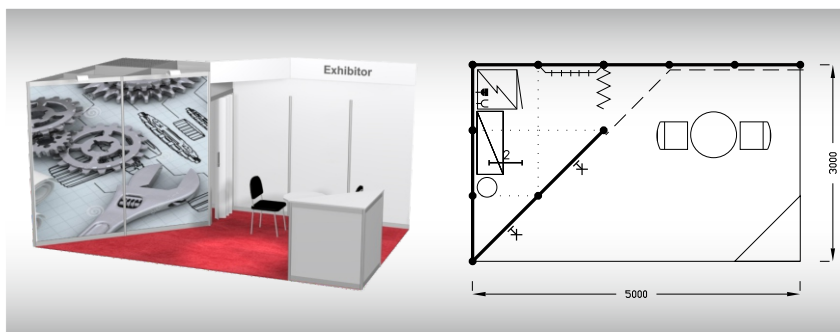

Vybavení expozice:

- 1x stůl kulatý 70 cm
- 2x židle Bystřice
- 1x informační pult
- 1x lednička, 1x regál
- 1x věšáková lišta
- 1x odpadkový koš
- 2x lopata na ramínku
- 1x zářivkový podhled
- 1x zásuvka 220 V
- 1x zásuvka pro ledničku
- 1x plocha pro grafiku 276 x 234 cm grafika za úhradu

Společné podmínky pro všechny typy a velikosti stánků:

- Expozice bude připravena vždy jeden den před zahájením veletrhu v 10:00 h
- V případě vlastního celoplošného polepení a poškození stěnových panelů bude účtován příplatek ve výši Kč 880,- / ks
- Vracení nebo výměna základního vybavení nebude kompenzováno snížením ceny
- Úklid je prováděn vždy ráno před zahájením veletrhu
- Konstruktivní změny nejsou u balíčkových expozic možné
- POZOR - demontáž expozice probíhá ihned po skončení veletrhu