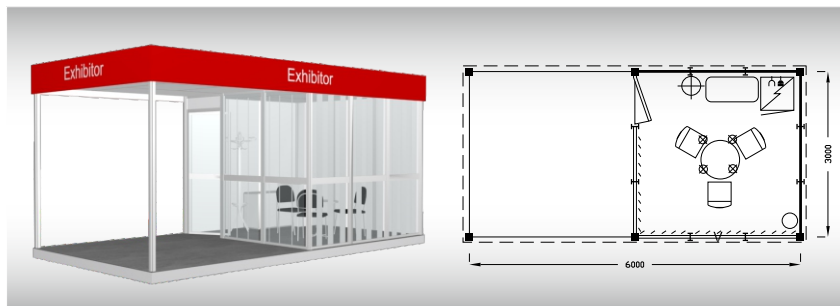

Speciální nabídka balíčků - na veletrh jedním podpisem

BVV
Veletrhy
Brno

B 7

Veletrhy Brno, a.s.
Výstaviště 405/1
603 00 Brno
Tel.: +420 541 152 518
+420 724 852 975
E-mail: jnedomova@bvvp.cz
www.bvv.cz/expozice

MSV 2024

DIGITAL
FACTORY

IMT 2024

8. - 11. 10. 2024, Brno - Výstaviště, www.bvv.cz/msv

**Výrazná sleva při podání
příhlášky do 31. 3. 2024**

VP 1
9 m²

Typová expozice - VP1, 3 x 3 m, celková cena do 31. 3. 2024 Kč 67 550,- + DPH po 31. 3. 2024 Kč 69 350,- + DPH

Cena zahrnuje: výstavní plochu 9 m², registrační poplatek, technický poplatek, výstavbu expozice a vybavení dle uvedeného soupisu, základní grafiku na límeček expozice (nápis do 30 písmen), koberec, přívod elektřiny do 6,9 kW a revize, denní úklid expozice, uvedení základních údajů ve veletržním katalogu a v elektronickém informačním systému, 2 ks montážních/demontážních průkazů, 2 ks vystavovatelských průkazů.

Vybavení expozice:

- 1x stůl kulatý 70 cm
- 3x židle Bystřice
- 1x skříňka uzamykatelná
- 1x lednička
- 1x věšák stojanový
- 1x odpadkový koš
- 1x zásuvka 220 V
- 1x zásuvka pro ledničku
- polep panelů a límeček za úhradu

VP 2
18 m²

Typová expozice - VP2, 6 x 3 m, celková cena do 31. 3. 2024 Kč 95 180,- + DPH po 31. 3. 2024 Kč 98 770,- + DPH

Cena zahrnuje: výstavní plochu 18 m², registrační poplatek, technický poplatek, výstavbu expozice a vybavení dle uvedeného soupisu, základní grafiku na límeček expozice (nápis do 30 písmen), koberec, přívod elektřiny do 6,9 kW a revize, denní úklid expozice, uvedení základních údajů ve veletržním katalogu a v elektronickém informačním systému, 2 ks montážních/demontážních průkazů, 2 ks vystavovatelských průkazů.

Vybavení expozice: