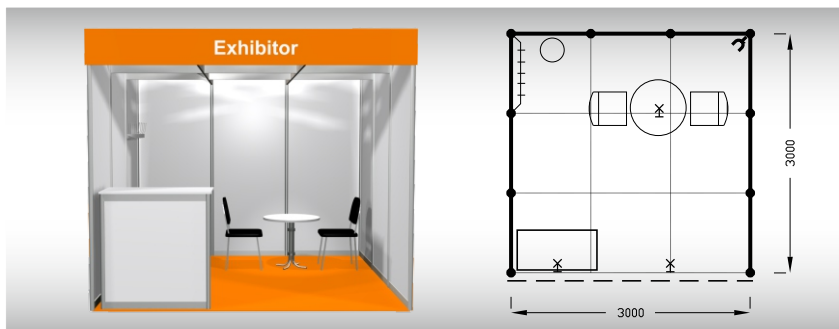

Cena zahrnuje: výstavní plochu 9 m², registrační poplatek, technický poplatek, výstavbu expozice a vybavení dle uvedeného soupisu, základní grafiku na límeček expozice (nápis do 15 písmen), koberec, přívod elektriny do 3,6 kW a revize, denní úklid expozice, uvedení základních údajů ve veletržním katalogu a v elektronickém informačním systému, 2 ks montážních/demontážních průkazů, 2 ks vystavovatelských průkazů.