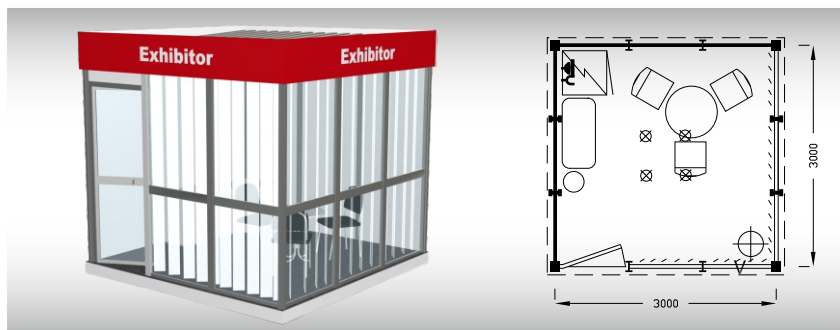

Speciální nabídka balíčků - na veletrh jedním podpisem

BVV
Veletrhy
Brno

B 7

Veletrhy Brno, a.s.
Výstaviště 405/1
603 00 Brno
Tel.: +420 541 152 518
+420 724 852 975
E-mail: jnedomova@bvvp.cz
www.bvv.cz/expozice

MSV 2024

DIGITAL
FACTORY

IMT 2024

8. - 11. 10. 2024, Brno - Výstaviště, www.bvv.cz/msv

**Výrazná sleva při podání
příhlášky do 31. 3. 2024**

VP 1
9 m²

Typová expozice - VP1, 3 x 3 m, celková cena do 31. 3. 2024 Kč 67 550,- + DPH po 31. 3. 2024 Kč 69 350,- + DPH

Cena zahrnuje: výstavní plochu 9 m², registrační poplatek, technický poplatek, výstavbu expozice a vybavení dle uvedeného soupisu, základní grafiku na límeček expozice (nápis do 30 písmen), koberec, přívod elektřiny do 6,9 kW a revize, denní úklid expozice, uvedení základních údajů ve veletržním katalogu a v elektronickém informačním systému, 2 ks montážních/demontážních průkazů, 2 ks vystavovatelských průkazů.

Vybavení expozice:

- 1x stůl kulatý 70 cm
- 3x židle Bystřice
- 1x skříňka uzamykatelná
- 1x lednička
- 1x věšák stojanový
- 1x odpadkový koš
- 1x zásuvka 220 V
- 1x zásuvka pro ledničku
- polep panelů a límeček za úhradu

VP 2
18 m²

Typová expozice - VP2, 6 x 3 m, celková cena do 31. 3. 2024 Kč 95 180,- + DPH po 31. 3. 2024 Kč 98 770,- + DPH

Cena zahrnuje: výstavní plochu 18 m², registrační poplatek, technický poplatek, výstavbu expozice a vybavení dle uvedeného soupisu, základní grafiku na límeček expozice (nápis do 30 písmen), koberec, přívod elektřiny do 6,9 kW a revize, denní úklid expozice, uvedení základních údajů ve veletržním katalogu a v elektronickém informačním systému, 2 ks montážních/demontážních průkazů, 2 ks vystavovatelských průkazů.