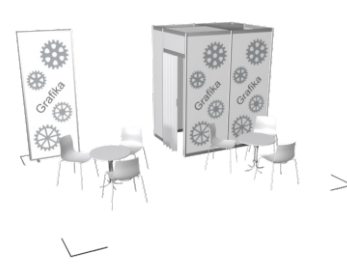

Vystavovatelský balíček - Typ DIGI 03, 5 x 4 m, celková cena Kč 164 493,- + DPH

Cena zahrnuje:

- výstavní plochu 20 m²
- **Meeting point:** místo k sezení (2x jednací stůl, 6 míst k sezení), banner 1 x 2,5 m - prosvětlená Octalumina, zázemí 2x1 m (regál, lednice, věšáková lišta, koš, 24h el. zásuvka, el. zásuvka, osvětlení) koberec 20 m² - jednotná barva bez možnosti změny, denní úklid, prostor pro grafiku 2x2,5 m (na stěně zázemí)
- **PR podpora**
- **prezentace na DigiStage**
- registrační poplatek, technický poplatek
- uvedení základních údajů ve veletržním katalogu a v elektronickém informačním systému
- 2 ks montážních/demontážních průkazů,
- 2 ks vystavovatelských průkazů